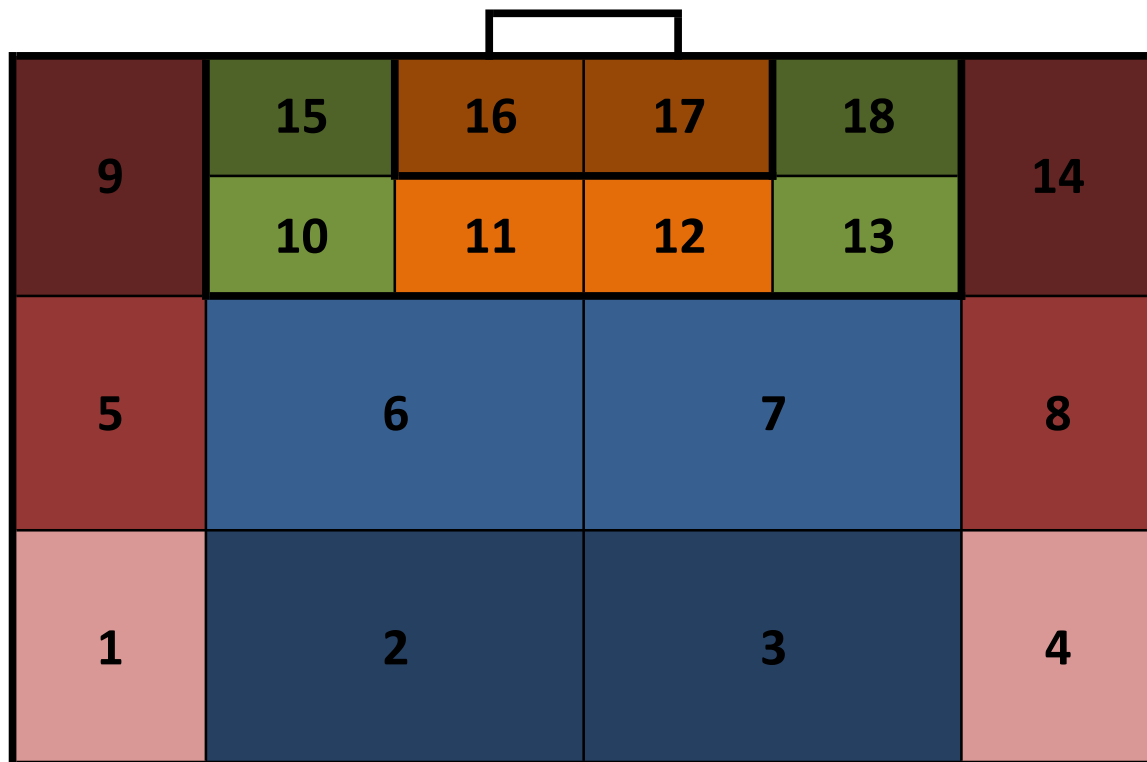

PORCENTAJE DE ACCIONES POR ZONAS DESDE LA JORNADA 23 HASTA LA 34

TOTAL

C	133
RC	11
R	10
F	70
RF	2
RG	3
D	91
DG	9
FG	3

	1	2	3	4	5	6	7	8	9	10	11	12	13	14	15	16	17	18
C	2	2	1	1	12	4	5	19	26	1			5	39	7			9
RC											2				1	5	3	
R											3	2			2	2	1	
F	7	6	9	8	11	4	12	7	1					5				
RF												2						
RG											1						2	
D	1		1			29	20			13	6	7	6		2	1	1	4
DG						1				2	1	3	1		1			
FG						1	2											

CENTROS

19,55	5,26			6,77	29,32
	0,75			3,76	
9,02	3,01		3,76		14,29
1,50	1,50		0,75		0,75

REMATE CORNER

	9,09	45,45	27,27	0,00	
	0,00	18,18	0,00	0,00	

REMATES

		20,00	10,00		
		30,00	20,00		

FALTAS

1,43					7,14
15,71		5,71	17,14		10,00
10,00		8,57	12,86		11,43